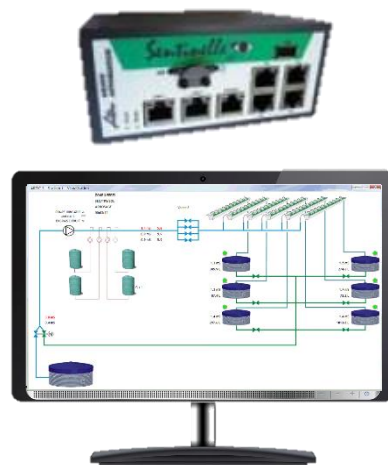

OSCAR

Compatible
Supervision existante

Descriptif

- Gestion de 6 à 94 électrovannes
- Commande de 2 relais pompes/moteurs.
- Possibilité de gérer 8 moteurs supplémentaires
- 40 groupes d'arrosage
- 2 stations d'arrosage disponibles
- 1 entrée pause pour suspendre les arrosages
- Gestion d'un bac de mélange
- Gestion d'un Solarimètre
- Jusqu'à 12 vannes en simultanée
- Possibilité d'interrupteur Auto/0/Manuel par électrovanne
- Option prémélange / drainage
- Régulation EC et pH : gestion de 7 engrais + 1 acide en version "venturi"

Fonctionnalités

- Démarrage manuel d'un groupe
- Temps indépendant par vanne
- Réglage des temps de vanne à la seconde
- Programmation séquentielle
- Etape de Mise en eau, Arrosage et Rinçage.
- Modification de l'EC en fonction de l'ensoleillement.
- Modes de démarrage par groupe :
 - Heure Fixe
 - Cyclique
 - Calendrier
 - Solarimètre
 - Analogique
 - Contact sec
 - Sécurité