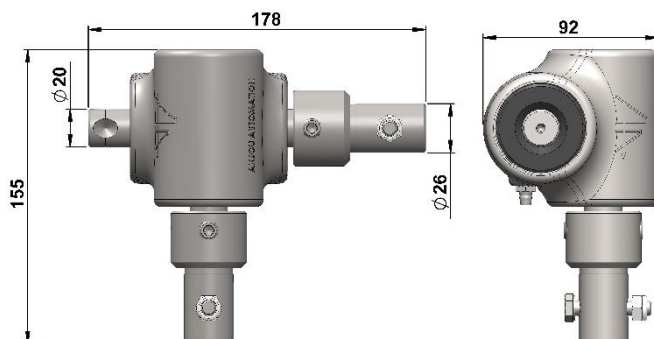

### Описание

Нереверсивная механическая передача при нагрузке

Герметичная установка на подшипниках в алюминиевом картере с белой лакировкой и дополнительной смазкой

Вал передачи из нержавеющей стали

Ручное управление с помощью трубки внутр. диаметром 26 мм и ручки MEC0203

### Характеристики

Сокращение 1/23-я

Управление Ручной

Макс. длина двойного раскатывания трубка Ø60 50м

Макс. длина раскатывания трубка Ø32 75м

Входная муфта 15Нм

Выходная муфта 70Нм

Вес 2,5кг