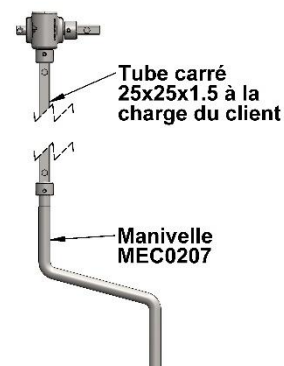

### Дополнительные изделия

- Ручка: MEC0207

### Описание

Нереверсивная механическая передача при нагрузке

Герметичная установка на подшипниках в алюминиевом картере с белой лакировкой и дополнительной смазкой

Вал передачи из нержавеющей стали

Управление ручкой с помощью квадратной трубки 25x25x1,5 мм (поставляется клиентом) и ручки для квадратного наконечника MEC0207

### Характеристики

Сокращение	1/8 <sup>я</sup>
Управление	Ручной
Макс. длина двойного раскатывания трубка Ø60	50м
Макс. длина раскатывания трубка Ø32	75м
Входная муфта	15Нм
Выходная муфта	70Нм
Вес	2,5кг