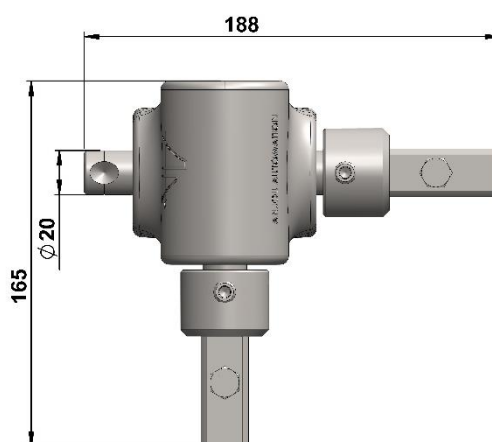

## Ручной редуктор для вентиляции прямым раскатыванием 1/8<sup>я</sup> для трубки 25x25x1,5 и ручки 25x25x1,5

### Дополнительные изделия

- Ручка: MEC0207

### Описание

Нереверсивная механическая передача при нагрузке

Герметичная установка на подшипниках в алюминиевом картере с белой лакировкой и дополнительной смазкой

Вал передачи из нержавеющей стали

Управление ручкой с помощью квадратной трубки 25x25x1,5 мм (поставляется клиентом) и ручки для квадратного наконечника MEC0207

### Характеристики

Сокращение	1/8 <sup>я</sup>
Управление	Ручной
Макс. длина двойного раскатывания трубка Ø60	50м
Макс. длина раскатывания трубка Ø32	75м
Входная муфта	15Нм
Выходная муфта	70Нм
Вес	2,5кг