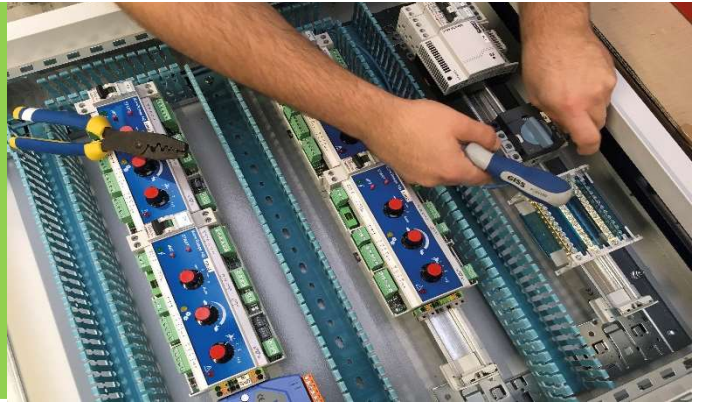

C1MG

Descriptif

- Coffret assurant l'interface de puissance pour la commande d'une turbine de gonflage
- Coffret contenant disjoncteur + contacteur
- Coffret en alimentation 400V
- Commande en 24V
- Disponible avec plusieurs calibres de disjoncteurs :
 - 0,25/0,4A
 - 0,4/0,63A
 - 0,63/1A
 - 1/1,6A
 - 1,6/2,5A